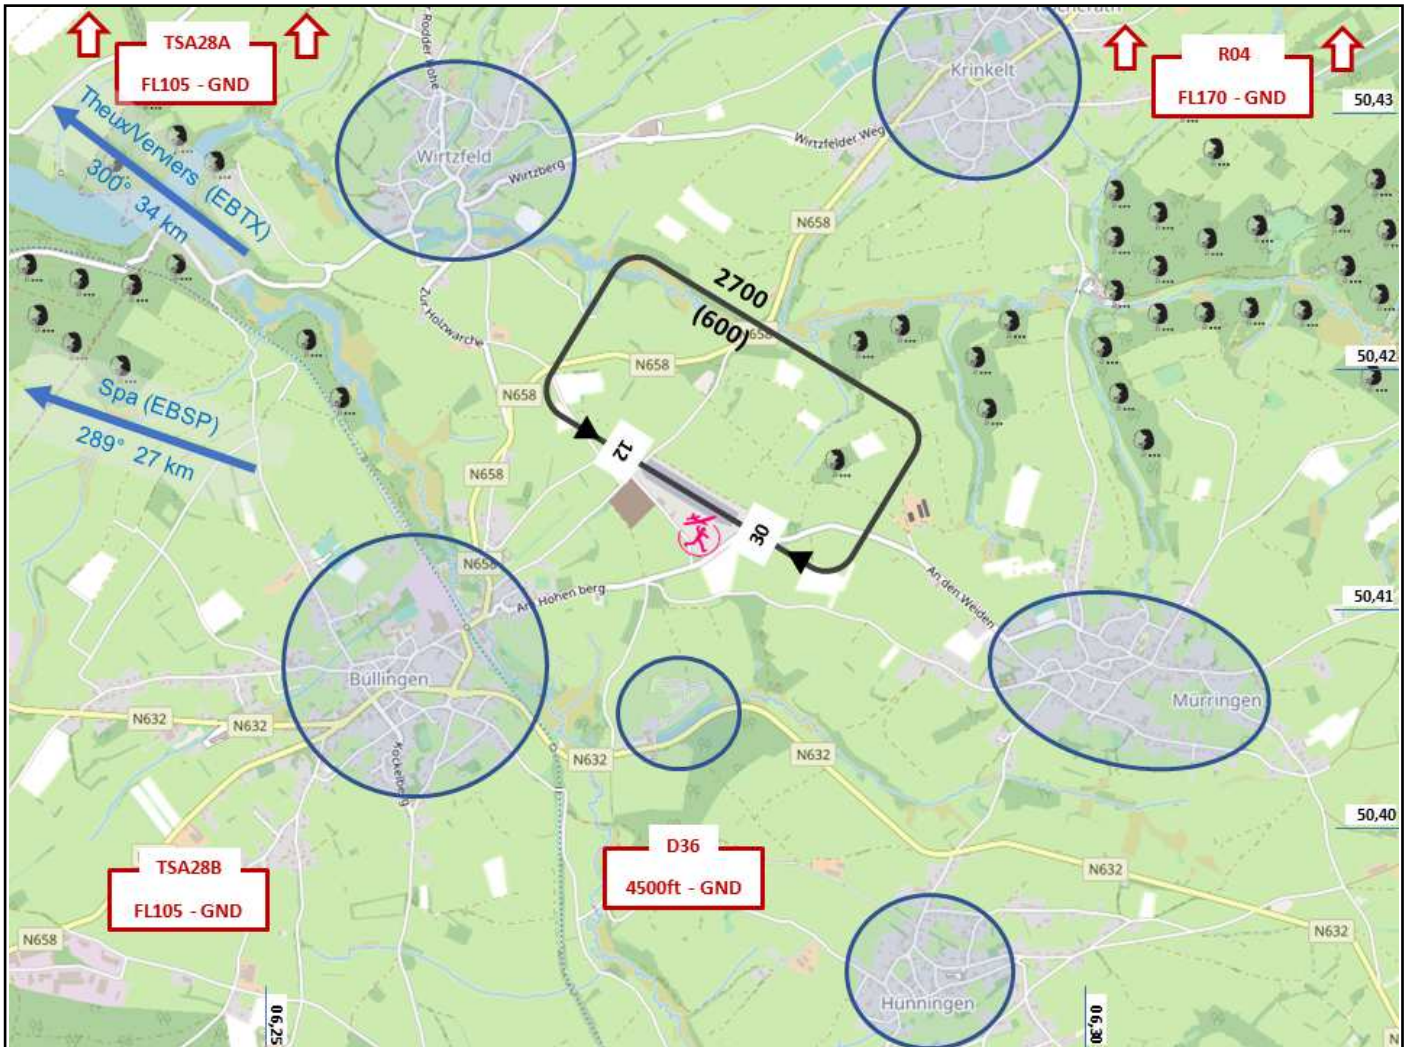

**LAT** 050° 24' 51" N  
**LONG** 006° 16' 37" E  
**ELEV** 2066 ft

**FIS** 118.980 MHz | **APP** 000.000 MHz | **TWR** 000.000 MHz

© OpenStreetMap contributors

RWY	QFU	Dimensions	Surface	TODA	ASDA	LDA
12 / 30	123 / 303	290x50	Grass	290	290	290
/	/					
/	/					
/	/					